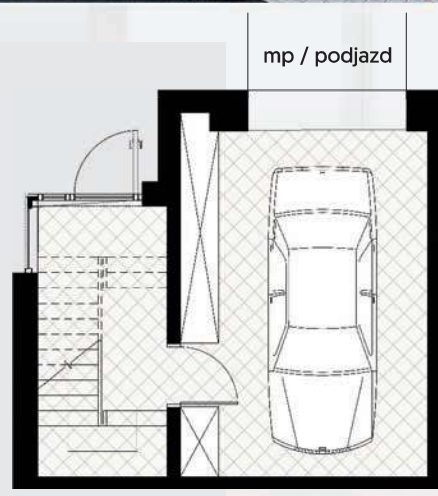

LOFTY ALEKSANDRÓW

Mieszkanie 7 3-pokojowe piętro

1.	Klatka schodowa	13,62 m ²
2.	Komunikacja	11,63 m ²
3.	Pokój 1	12,64 m ²
4.	Łazienka 1	3,04 m ²
5.	Łazienka 2	4,45 m ²
6.	Pokój 2	10,07 m ²
7.	Pokój dzienny z aneksem kuchennym	24,10 m ²

Razem: 79,55 m²
Garaż: 21,17 m²

Lokalizacja: 95-070 Aleksandrów Łódzki, ul. Piotrkowska 128
www.loftyaleksandrow.pl tel. kontaktowy: 791 070 503 e-mail: wsproyect@gmail.com

97-400 Belchatów, ul. Akacyjowa 13, NIP 769-219-93-80, KRS 0000367557