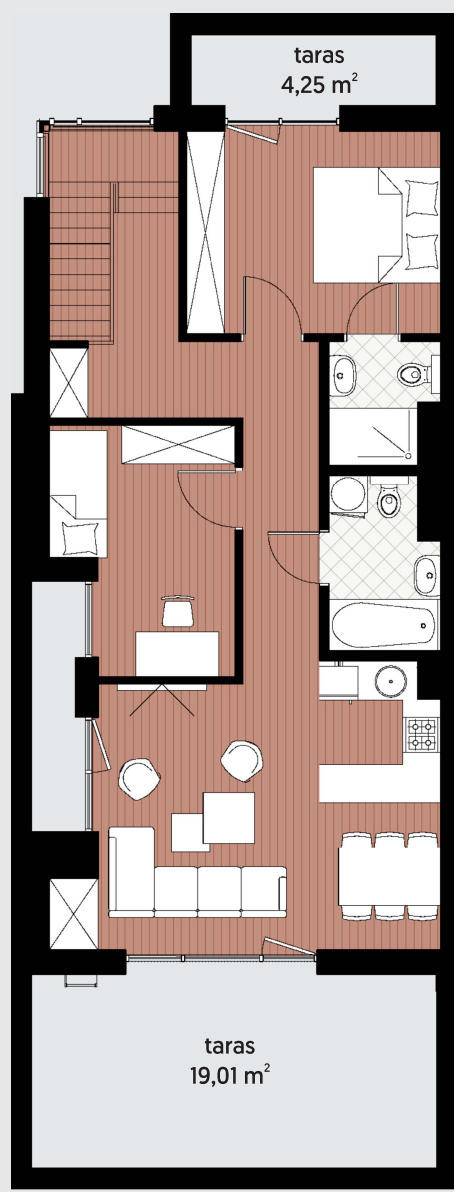

LOFTY ALEKSANDRÓW

Mieszkanie 7 3-pokojowe piętro

1.	Klatka schodowa	13,62 m ²
2.	Komunikacja	11,63 m ²
3.	Pokój 1	12,64 m ²
4.	Łazienka 1	3,04 m ²
5.	Łazienka 2	4,45 m ²
6.	Pokój 2	10,07 m ²
7.	Pokój dzienny z aneksem kuchennym	24,10 m ²

Razem: 79,55 m²
Garaż: 21,17 m²

Lokalizacja: 95-070 Aleksandrów Łódzki, ul. Piotrkowska 128
www.loftyaleksandrow.pl tel. kontaktowy: 791 070 503 e-mail: wsproyect@gmail.com

97-400 Belchatów, ul. Akacyjowa 13, NIP 769-219-93-80, KRS 0000367557