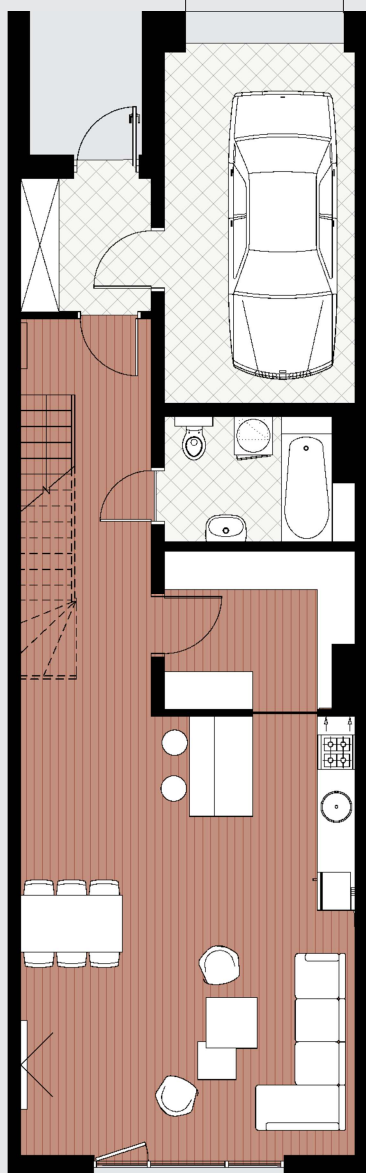

LOFTY ALEKSANDRÓW

mp / podjazd

parter

piętro

Mieszkanie 2 4-pokojowe

1.	Przedsiónek	4,31 m ²
2.	Komunikacja	18,25 m ²
3.	Łazienka	5,53 m ²
4.	Spizarnia	7,20 m ²
5.	Pokój dzienny z aneksem kuchennym	36,77 m ²
6.	Garderoba I	4,61 m ²
7.	Pokój I	14,30 m ²
8.	Łazienka	5,17 m ²
9.	Łazienka	4,13 m ²
10.	Pralnia	1,46 m ²
11.	Garderoba 2	1,71 m ²
12.	Pokój 2	10,46 m ²
13.	Pokój 3	10,08 m ²
Razem:		123,98 m²
Ogródek		24,17 m ²
Garaż		16,59 m ²