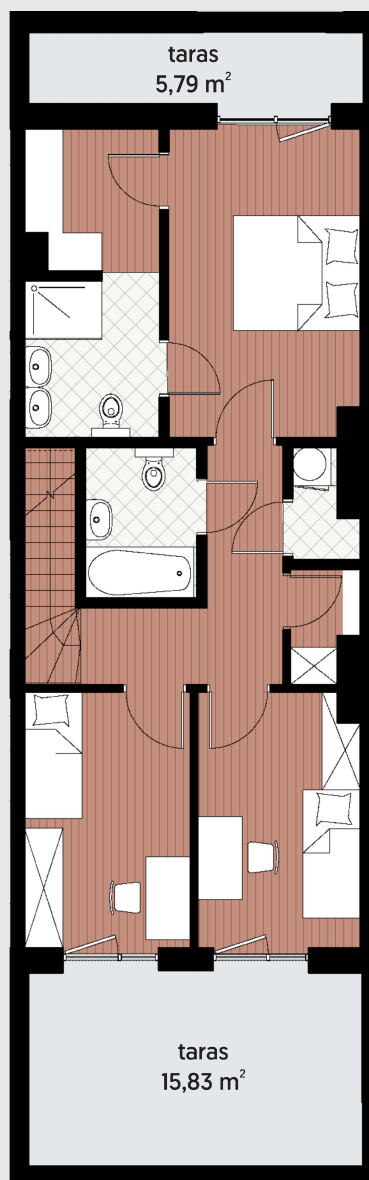

LOFTY ALEKSANDRÓW

mp / podjazd

parter

piętro

Mieszkanie 2 4-pokojowe

1.	Przedsiónek	4,31 m ²
2.	Komunikacja	18,25 m ²
3.	Łazienka	5,53 m ²
4.	Spizarnia	7,20 m ²
5.	Pokój dzienny z aneksem kuchennym	36,77 m ²
6.	Garderoba I	4,61 m ²
7.	Pokój I	14,30 m ²
8.	Łazienka	5,17 m ²
9.	Łazienka	4,13 m ²
10.	Pralnia	1,46 m ²
11.	Garderoba 2	1,71 m ²
12.	Pokój 2	10,46 m ²
13.	Pokój 3	10,08 m ²
Razem:		123,98 m²
Ogródek		24,17 m ²
Garaż		16,59 m ²